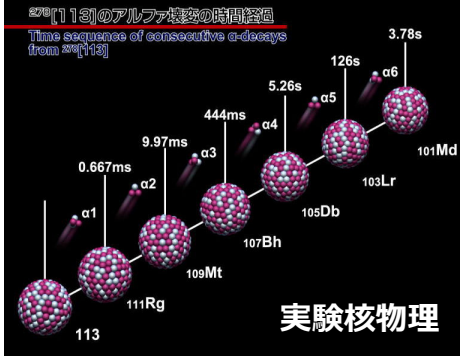

九州大学 大学院理学府 物理学専攻

平成30年度 学 生 集 募 集

平成30年度 修士入試説明会

平成29年

5/13 土

13時30分より

会場 九州大学 伊都キャンパス
ウェスト1号館 B棟 211講義室

- ◎入試制度の説明 (自己推薦・一般入試)
- ◎研究内容の紹介 ◎研究室の見学

事前登録不要ですが、見学希望研究室には、事前に連絡を頂きますようお願いいたします。

平成30年度 修士課程入学試験

自己推薦入試 : 7月29日 [土]

一般入試 : 8月30日[水]~9月1日[金]

主に九大物理以外の受験生を対象にした特別入試制度

試験日程等は予定です。詳しくは募集要項をご確認ください。

詳しくは : <http://www.phys.kyushu-u.ac.jp>
[過去の試験問題や九大以外からの合格者数等についても公開中]

九州大学
KYUSHU UNIVERSITY