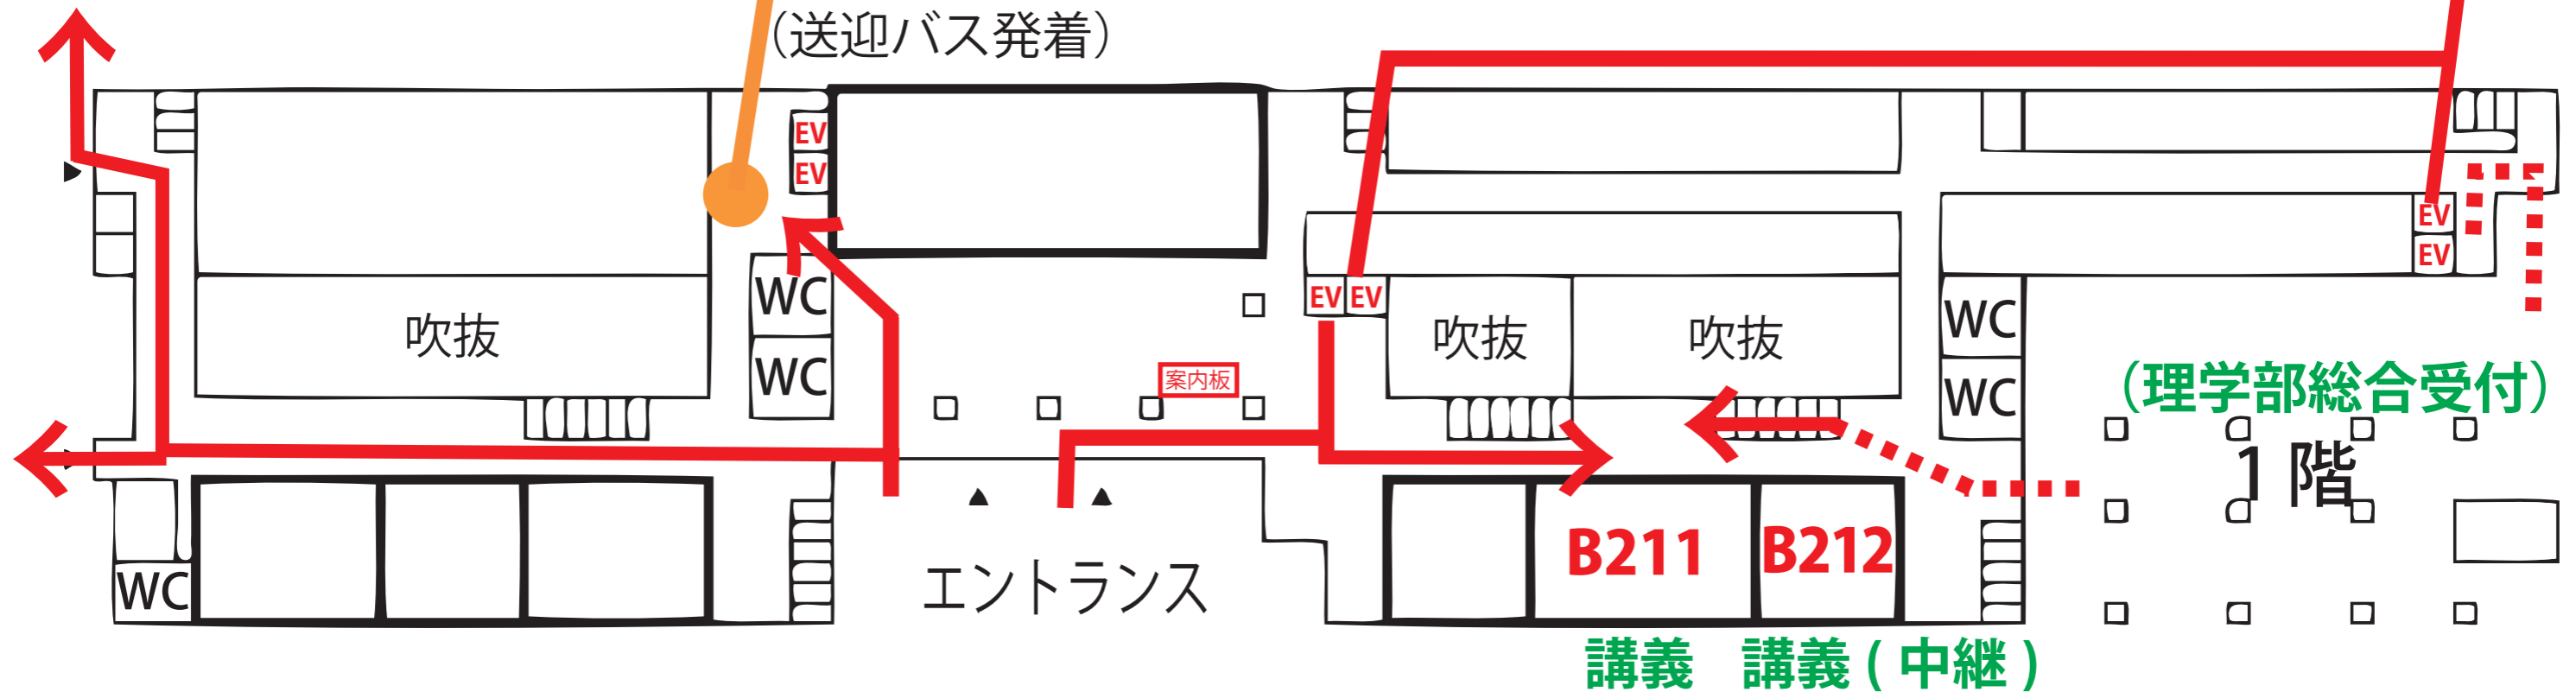

物理学科 イベント会場マップ

ウエスト1号館2階

低温センターの見学

循環バス乗降場
理学部ロータリー

加速器センター見学の集合場所

(送迎バス発着)

A812 (8階), A910 (9階)

学科紹介パネル展示
紙飛行体アイデアソン2

(理学部総合受付)

1階

← 工学部

センターゾーン →

↓ 理系図書館

講義棟